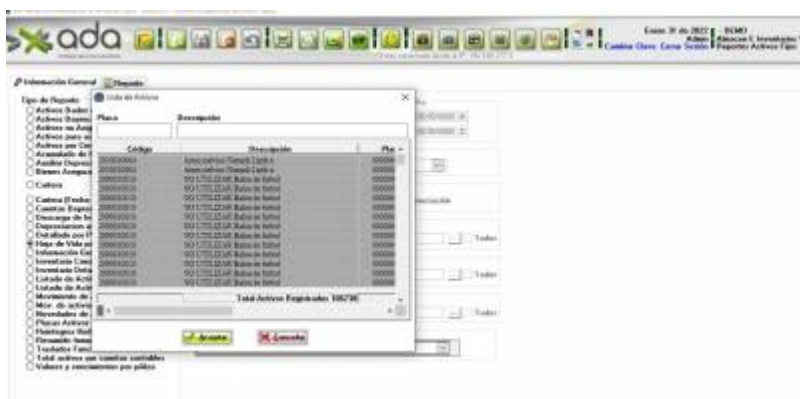

Reporte Hoja de Vida Artículo Este reporte muestra la información de un artículo, soporte donde indiquen la caracterización importante de cada placa.

se despliega una lista para escoger la placa a consultar