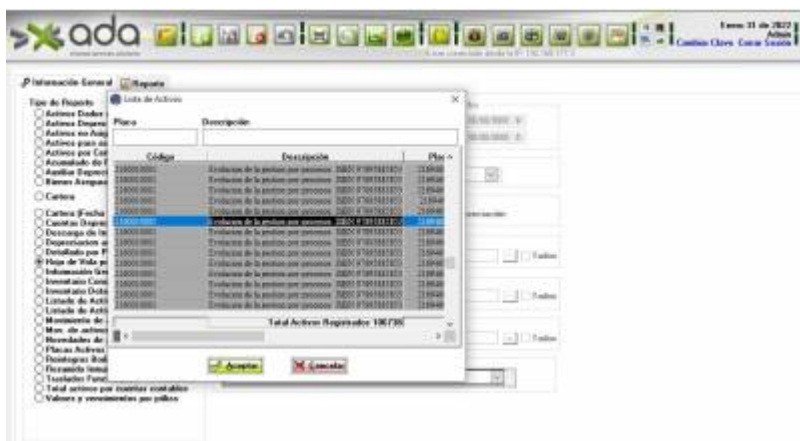

Reporte Hoja de Vida Artículo Este reporte muestra la información de un artículo, soporte donde indiquen la caracterización importante de cada placa.

se despliega una lista para escoger la placa a consultar

luego vamos a la pestaña reporte y nos genera el reporte de hoja de vida del Artículo.

Last update: 2022/10/14 22:14
ada:sicoferp:compras:hoja_de_vida_por_activo_movm http://wiki.adacsc.co/doku.php?id=ada:sicoferp:compras:hoja_de_vida_por_activo_movm