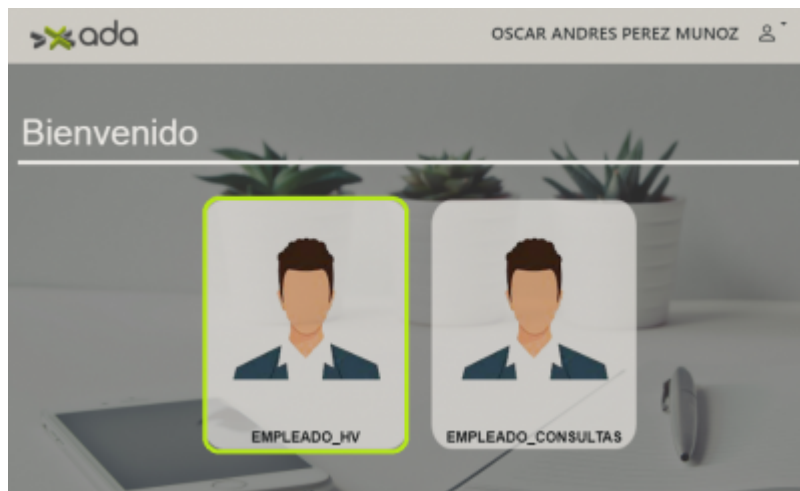

Definición.

El Home es el modulo principal, que aparece luego de iniciar sesión. Aquí es donde se encuentran las opciones que puede seleccionar un usuario dando click.

A continuación dar click en la opción EMPLEADO_HV.